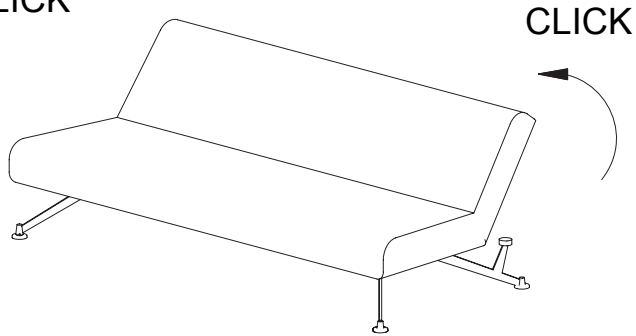

069373-01
CLUBBER/CHAIR

- ① X16 
- ② X4 
- ③ X1 

Benene til dette møbel vil du finde, når du åbner lynlåsen under sædet.
 The legs for this sofa you will find, when you open the zipper under the seat.
 Die Beine für das Sofa finden Sie indem Sie den Reißverschluss unter dem Sitz öffnen.
 Vous trouverez les accoudoirs pour ce divan en ouvrant la fermeture sous le siège.
 De poten van de slaapbank bevinden zich onder het zitgedeelte. U dient daarvoor de rits onder het zitgedeelte te openen.
 沙发腿放在坐垫里面，取出时请拉开坐垫底布拉链。
 Ножки для этого дивана Вы найдете под сиденьем, расстегнув «молнию».

1

CLICK

SOVE-SCHLAFEN-SLEEP-DORMIR

2

069373-01
CLUBBER/CHAIR

HVILE-RUHE-RELAX-REPOSER

3

CLICK

HVILE-RUHE-RELAX-REPOSER

4

SIDDE-SITZEN-SIT-ASSISE

5

CLICK

SIDDE-SITZEN-SIT-ASSISE

6

SOVE-SCHLAFEN-SLEEP-DORMIR