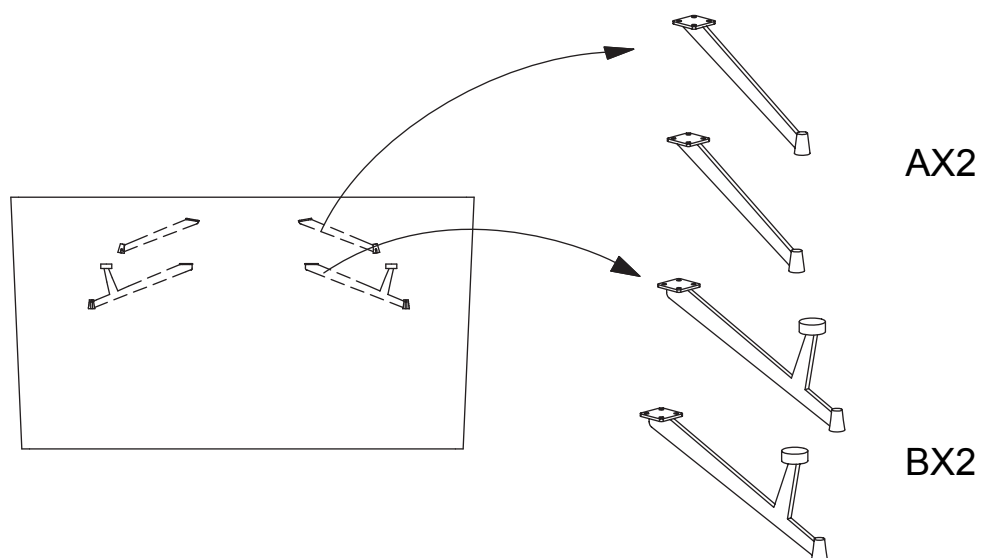

069373-01
CLUBBER/CHAIR

- ① X16 
- ② X4 
- ③ X1 

Benene til dette møbel vil du finde, når du åbner lynlåsen under sædet.
 The legs for this sofa you will find, when you open the zipper under the seat.
 Die Beine für das Sofa finden Sie indem Sie den Reißverschluss unter dem Sitz öffnen.
 Vous trouverez les accoudoirs pour ce divan en ouvrant la fermeture sous le siège.
 De poten van de slaapbank bevinden zich onder het zitgedeelte. U dient daarvoor de rits onder het zitgedeelte te openen.
 沙发腿放在坐垫里面，取出时请拉开坐垫底布拉链。
 Ножки для этого дивана Вы найдете под сиденьем, расстегнув «молнию».

1

CLICK

SOVE-SCHLAFEN-SLEEP-DORMIR

2

069373-01
CLUBBER/CHAIR

HVILE-RUHE-RELAX-REPOSER

3

CLICK