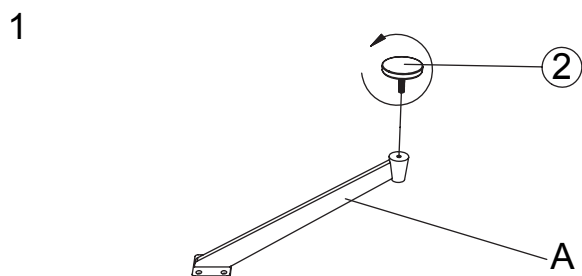

069373-01
CLUBBER/CHAIR

- ① X16 
- ② X4 
- ③ X1 

Benene til dette møbel vil du finde, når du åbner lynlåsen under sædet.
 The legs for this sofa you will find, when you open the zipper under the seat.
 Die Beine für das Sofa finden Sie indem Sie den Reißverschluss unter dem Sitz öffnen.
 Vous trouverez les accoudoirs pour ce divan en ouvrant la fermeture sous le siège.
 De poten van de slaapbank bevinden zich onder het zitgedeelte. U dient daarvoor de rits onder het zitgedeelte te openen.
 沙发腿放在坐垫里面，取出时请拉开坐垫底布拉链。
 Ножки для этого дивана Вы найдете под сиденьем, расстегнув «молнию».

1

CLICK

SOVE-SCHLAFEN-SLEEP-DORMIR

2

069373-01
CLUBBER/CHAIR

HVILE-RUHE-RELAX-REPOSER

3

CLICK