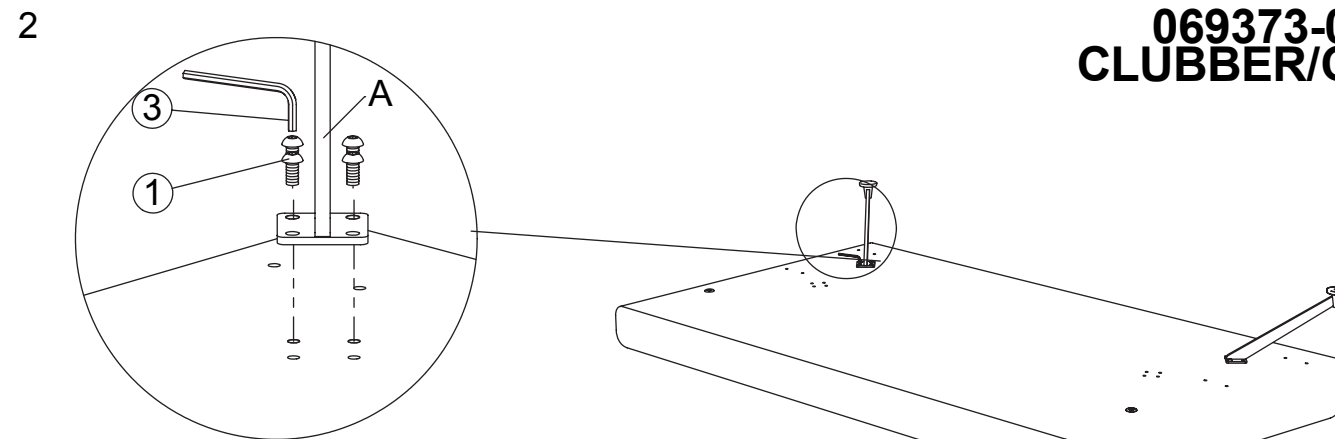

069373-01
CLUBBER/CHAIR

- ① X16 
- ② X4 
- ③ X1 

Benene til dette møbel vil du finde, når du åbner lynlåsen under sædet.
 The legs for this sofa you will find, when you open the zipper under the seat.
 Die Beine für das Sofa finden Sie indem Sie den Reißverschluss unter dem Sitz öffnen.
 Vous trouverez les accoudoirs pour ce divan en ouvrant la fermeture sous le siège.
 De poten van de slaapbank bevinden zich onder het zitgedeelte. U dient daarvoor de rits onder het zitgedeelte te openen.
 沙发腿放在坐垫里面，取出时请拉开坐垫底布拉链。
 Ножки для этого дивана Вы найдете под сиденьем, расстегнув «молнию».

1

CLICK

SOVE-SCHLAFEN-SLEEP-DORMIR

2

069373-01
CLUBBER/CHAIR

HVILE-RUHE-RELAX-REPOSER

3

CLICK