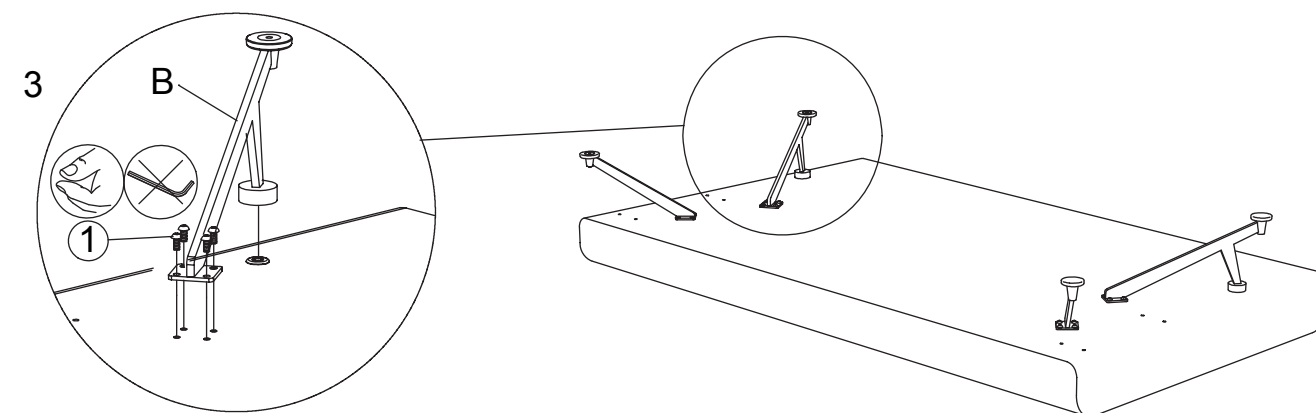

069373-01
CLUBBER/CHAIR

- ① X16 
- ② X4 
- ③ X1 

Benene til dette møbel vil du finde, når du åbner lynlåsen under sædet.
 The legs for this sofa you will find, when you open the zipper under the seat.
 Die Beine für das Sofa finden Sie indem Sie den Reißverschluss unter dem Sitz öffnen.
 Vous trouverez les accoudoirs pour ce divan en ouvrant la fermeture sous le siège.
 De poten van de slaapbank bevinden zich onder het zitgedeelte. U dient daarvoor de rits onder het zitgedeelte te openen.
 沙发腿放在坐垫里面，取出时请拉开坐垫底布拉链。
 Ножки для этого дивана Вы найдете под сиденьем, расстегнув «молнию».

1

CLICK

SOVE-SCHLAFEN-SLEEP-DORMIR

2

069373-01
CLUBBER/CHAIR

HVILE-RUHE-RELAX-REPOSER

3

CLICK