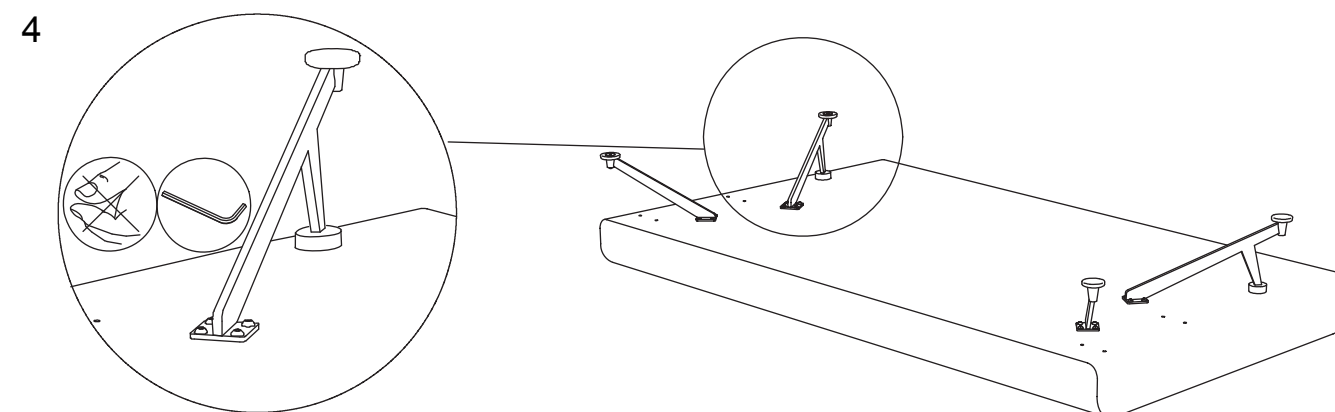

069373-01
CLUBBER/CHAIR

- ① X16 
- ② X4 
- ③ X1 

Benene til dette møbel vil du finde, når du åbner lynlåsen under sædet.
 The legs for this sofa you will find, when you open the zipper under the seat.
 Die Beine für das Sofa finden Sie indem Sie den Reißverschluss unter dem Sitz öffnen.
 Vous trouverez les accoudoirs pour ce divan en ouvrant la fermeture sous le siège.
 De poten van de slaapbank bevinden zich onder het zitgedeelte. U dient daarvoor de rits onder het zitgedeelte te openen.
 沙发腿放在坐垫里面，取出时请拉开坐垫底布拉链。
 Ножки для этого дивана Вы найдете под сиденьем, расстегнув «молнию».

1

CLICK

SOVE-SCHLAFEN-SLEEP-DORMIR

2

069373-01
CLUBBER/CHAIR

HVILE-RUHE-RELAX-REPOSER

3

CLICK