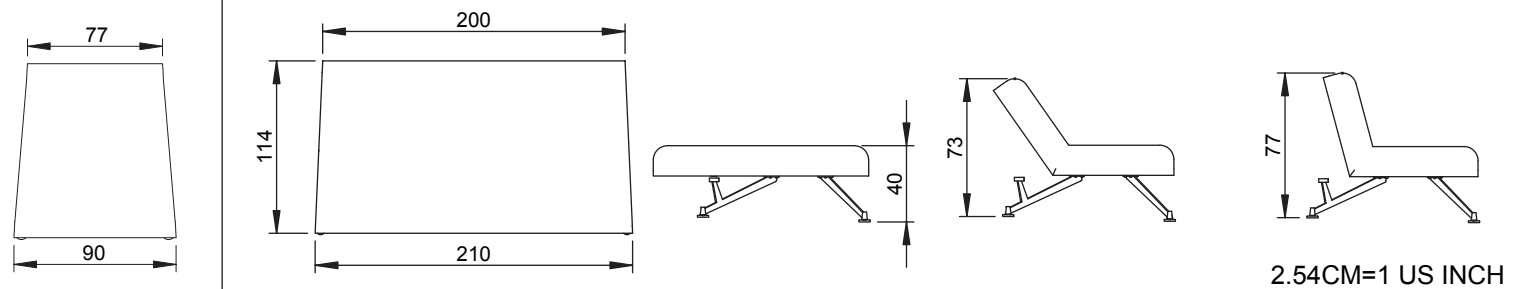

069373-01
CLUBBER/CHAIR

- ① X16 
- ② X4 
- ③ X1 

Benene til dette møbel vil du finde, når du åbner lynlåsen under sædet.
 The legs for this sofa you will find, when you open the zipper under the seat.
 Die Beine für das Sofa finden Sie indem Sie den Reißverschluss unter dem Sitz öffnen.
 Vous trouverez les accoudoirs pour ce divan en ouvrant la fermeture sous le siège.
 De poten van de slaapbank bevinden zich onder het zitgedeelte. U dient daarvoor de rits onder het zitgedeelte te openen.
 沙发腿放在坐垫里面，取出时请拉开坐垫底布拉链。
 Ножки для этого дивана Вы найдете под сиденьем, расстегнув «молнию».