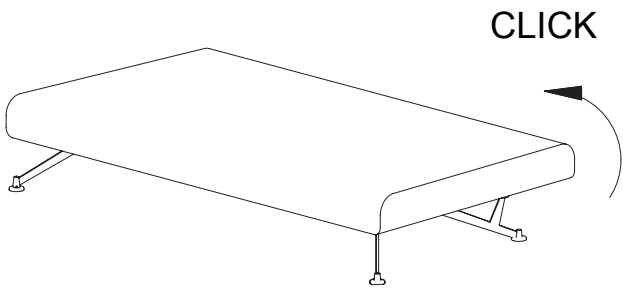

069373-01
CLUBBER/CHAIR

- ① X16 
- ② X4 
- ③ X1 

Benene til dette møbel vil du finde, når du åbner lynlåsen under sædet.
 The legs for this sofa you will find, when you open the zipper under the seat.
 Die Beine für das Sofa finden Sie indem Sie den Reißverschluss unter dem Sitz öffnen.
 Vous trouverez les accoudoirs pour ce divan en ouvrant la fermeture sous le siège.
 De poten van de slaapbank bevinden zich onder het zitgedeelte. U dient daarvoor de rits onder het zitgedeelte te openen.
 沙发腿放在坐垫里面，取出时请拉开坐垫底布拉链。
 Ножки для этого дивана Вы найдете под сиденьем, расстегнув «молнию».

1

CLICK

SOVE-SCHLAFEN-SLEEP-DORMIR

2

069373-01
CLUBBER/CHAIR

HVILE-RUHE-RELAX-REPOSER

3

CLICK