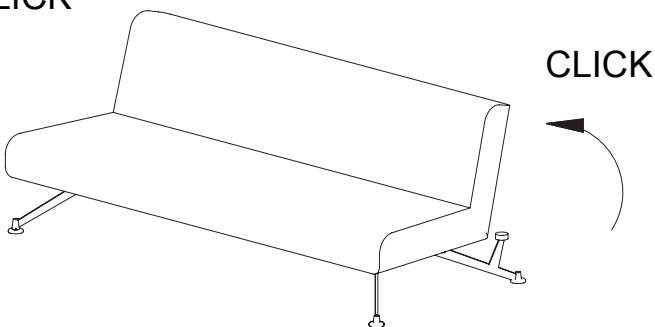

069373-01
CLUBBER/CHAIR

- ① X16 
- ② X4 
- ③ X1 

Benene til dette møbel vil du finde, når du åbner lynlåsen under sædet.
 The legs for this sofa you will find, when you open the zipper under the seat.
 Die Beine für das Sofa finden Sie indem Sie den Reißverschluss unter dem Sitz öffnen.
 Vous trouverez les accoudoirs pour ce divan en ouvrant la fermeture sous le siège.
 De poten van de slaapbank bevinden zich onder het zitgedeelte. U dient daarvoor de rits onder het zitgedeelte te openen.
 沙发腿放在坐垫里面，取出时请拉开坐垫底布拉链。
 Ножки для этого дивана Вы найдете под сиденьем, расстегнув «молнию».

HVILE-RUHE-RELAX-REPOSER

4

SIDDE-SITZEN-SIT-ASSISE

5

CLICK

SIDDE-SITZEN-SIT-ASSISE

6

SOVE-SCHLAFEN-SLEEP-DORMIR