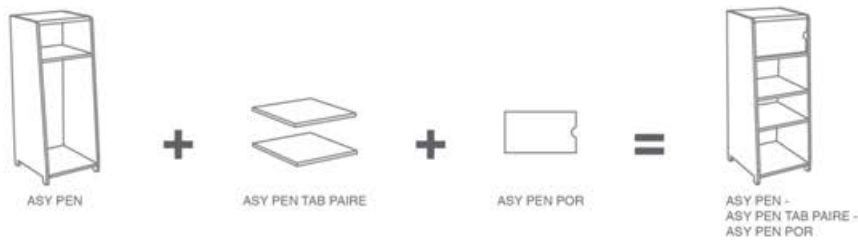

ASY BUR PET — ASY ETA KIT x2

ASY BUR GRD

ASY BUR GRD — ASY ETA KIT

ASYMETRY - MONTESSORI

Upgrade your Wardrobe

ASY PEN — ASY PEN POR — ASY PEN BAR

ASY PEN — ASY PEN POR — ASY PEN TAB PAIRE

ASY PEN — ASY PEN KIT — ASY PEN POR X2 —
ASY PEN BAR — ASY PEN TAB PAIRE

ASY PEN — ASY PEN KIT — ASY PEN POR x2 — ASY PEN BAS —
ASY PEN BAS KIT — ASY PEN BAR — ASY PEN TAB PAIRE

ASY PEN — ASY PEN KIT x2 — ASY PEN POR x3 —
ASY PEN BAR — ASY PEN TAB PAIRE x2

ASY PEN — ASY PEN KIT — ASY PEN POR x3 — ASY PEN BAS x2 —
ASY PEN BAS KIT x4 — ASY PEN BAR — ASY PEN TAB PAIRE x2