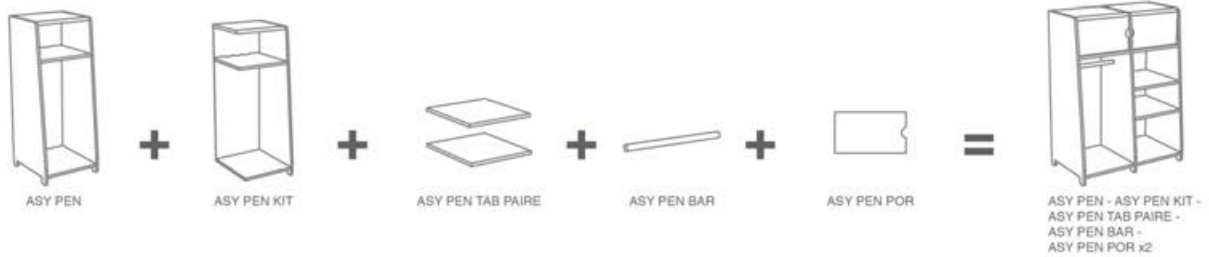

ASY BUR PET — ASY ETA KIT x2

ASY BUR GRD

ASY BUR GRD — ASY ETA KIT

ASYMETRY - MONTESSORI

Upgrade your Wardrobe

ASY PEN — ASY PEN POR — ASY PEN BAR

ASY PEN — ASY PEN POR — ASY PEN TAB PAIRE

ASY PEN — ASY PEN KIT — ASY PEN POR X2 —
ASY PEN BAR — ASY PEN TAB PAIRE