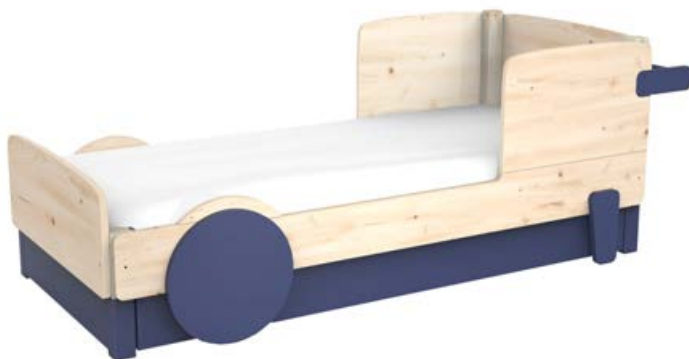

MDF + SAPIN + PINE

DISCO 1 LIT 90F 50 | DISCO 1 KIT F INF