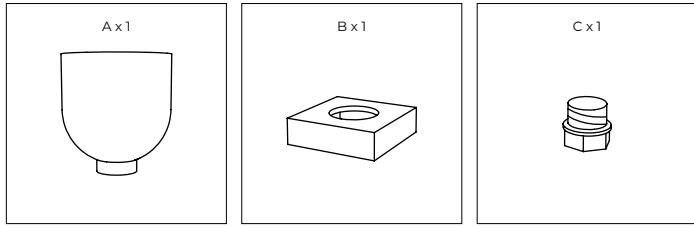

Fittings and products parts

Fittings and product parts