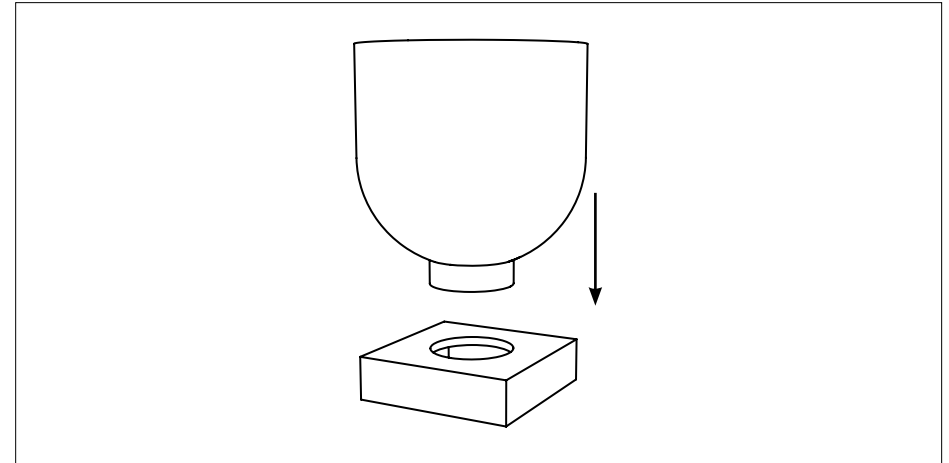

Assembly steps

STEP 01

Tools & Special requirements for outdoor use